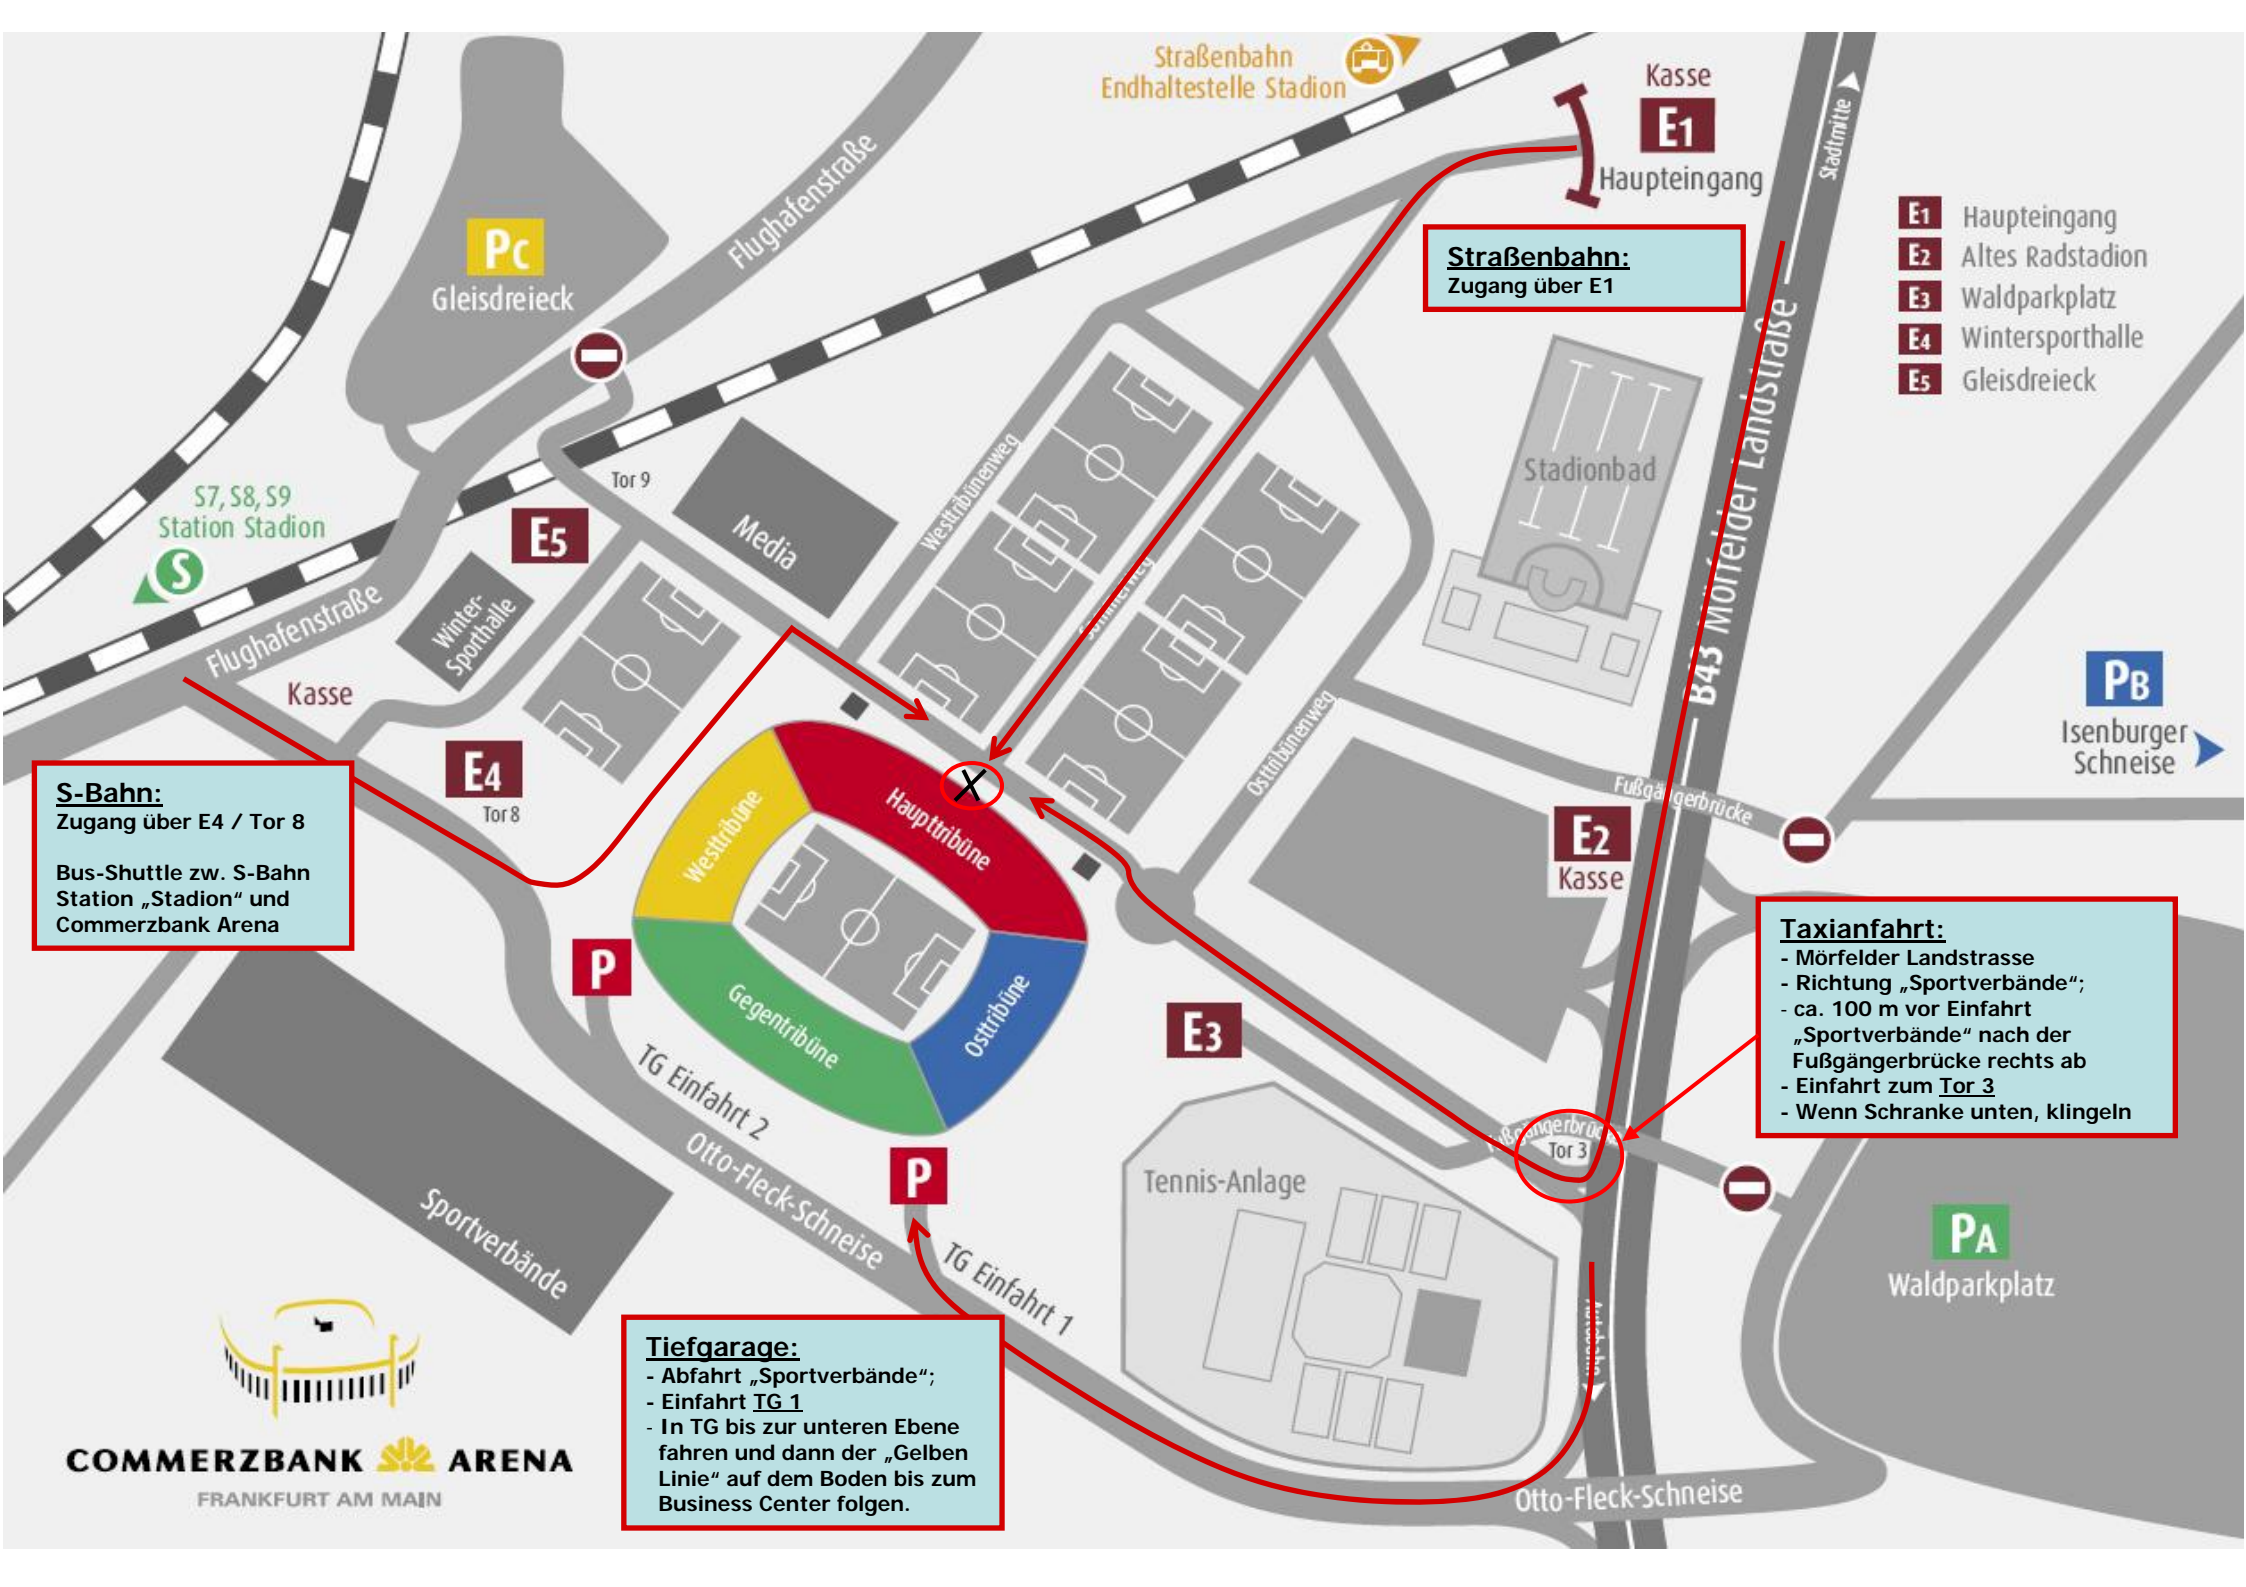

Bus-Shuttle S-Bahn „Stadion“ ↔ Arena

*am 28.09. von 8.30 Uhr – 23.00 Uhr
am 29.09. von 8.30 Uhr – 18.00 Uhr*

Mit der Straßenbahn:

ab Hauptbahnhof Frankfurt / Main

- Straßenbahnlinie 21 oder Verstärkerlinie 20 ab Vorplatz Hauptbahnhof bis zur Straßenbahn Endhaltestelle „Stadion Straßenbahn“
- ab Straßenbahn Endhaltestelle 5 Minuten Fußweg zum Stadioneingang E1.

Anfahrt:

- Über Otto-Fleck-Schneise / TG Einfahrt 1
- Von der Autobahn / Anschlussstelle Frankfurt Süd:
 - o Mörfelder Landstrasse B 43/44
Richtung Frankfurt-Stadtmitte, Stadion
 - o Abfahrt Sportverbände
 - o Erste Tiefgaragen-Einfahrt rechts → TG 1
 - o In der Tiefgarage der „Gelben Linie“ auf dem Boden bis zum Business Center folgen
- Aus Richtung Stadtmitte:
 - o Mörfelder Landstrasse B 43/44
Richtung Frankfurt-Süd, Stadion
 - o Abfahrt Sportverbände
 - o Erste Tiefgaragen-Einfahrt rechts → TG 1
 - o In der Tiefgarage der „Gelben Linie“ auf dem Boden bis zum Business Center folgen

Straßenbahn Endhaltestelle Stadion

Kasse **E1**

Haupteingang

- E1** Haupteingang
- E2** Altes Radstadion
- E3** Waldparkplatz
- E4** Wintersporthalle
- E5** Gleisdreieck

Straßenbahn:
Zugang über E1

S-Bahn:
Zugang über E4 / Tor 8

Bus-Shuttle zw. S-Bahn Station „Stadion“ und Commerzbank Arena

Taxifahrt:

- Mörfelder Landstrasse
- Richtung „Sportverbände“;
- ca. 100 m vor Einfahrt „Sportverbände“ nach der Fußgängerbrücke rechts ab
- Einfahrt zum Tor 3
- Wenn Schranke unten, klingeln